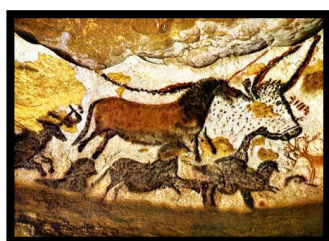

CHALLENGE SILHOUETTES

MÉTALLIQUES
ATV

LES 10 ET 11 AVRIL 2010

EN DORDOGNE !

AU PAYS DE L'HOMME, ET DES
GROS CALIBRES...

AU PROGRAMME :

✓ COMBINÉ GROS CALIBRES

✓ COMBINÉ CARABINES